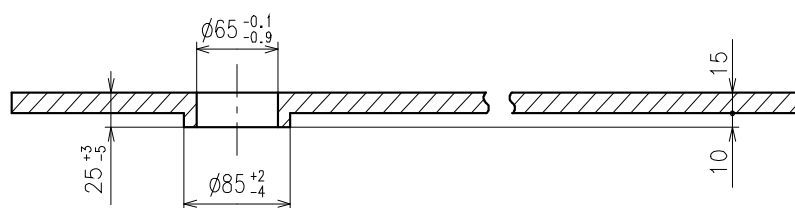

Hands Dimension-6 / 针尺寸-6

Date : 28/Feb./'18

Rev. : 04

Second hand / 秒针

Minute hand / 分针

Hour hand / 时针

Small hand / 小针

Small hand / 小针

3 Hands with Eyes

3针多功能

YM04A	VS71A
YM12A	VS72A
YM14A	VS75A
YM15A	VS76A
YM1GA	
YM24A	
YM26A	
YM62A	
YM64A	
YM82A	
YM85A	
YM87A	
YM90A	
YM91A	
YM92A	
YM95A	
YM9GA	

Small hands to use varies according to model.