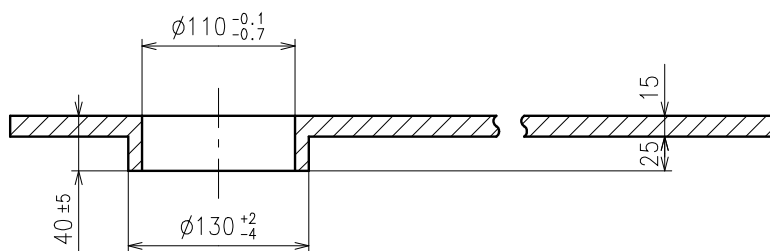

Hands Dimension / 针尺寸

Date: 28/Feb./'18

Items 项目	Type 类型	Caliber 机芯型号	Rev. 修订	Page 页码
Hands Dimension-1 针尺寸-1	3 Hands 3 针	AL, Y12, AS, VX, VS	02	1
Hands Dimension-2 针尺寸-2	2 Hands with Eyes 3 Hands with Eyes 2针多功能 3针多功能	VX, VR,VL	06	2
Hands Dimension-3 针尺寸-3	2 Hands 2 针	AL, Y12, VX	01	3
Hands Dimension-4 针尺寸-4	3 Hands 3 针	AL	01	4
Hands Dimension-5 针尺寸-5	3 Hands 3 针	VS1	02	5
Hands Dimension-6 针尺寸-6	3 Hands with Eyes 3针多功能	YM,VS7	04	6
Hands Dimension-7 针尺寸-7	2 Hands 2 针	VX0, VX1	01	7
Hands Dimension-8 针尺寸-8	2 Hands 2 针	YL	01	8

Hands Dimension-1 / 针尺寸-1

Date : 31/Jul./17

Rev. : 02

Second hand / 秒针

Minute hand / 分针

Hour hand / 时针

3 Hands

3 针