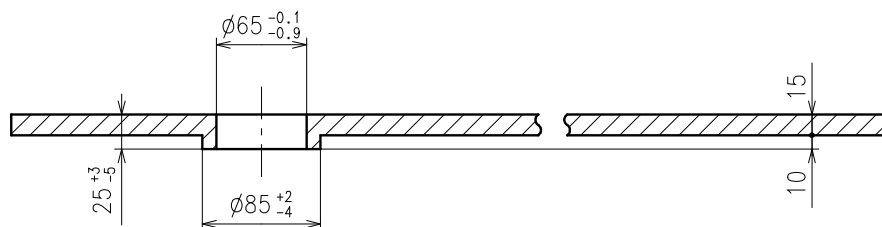

Hands Dimension / 针尺寸

Date: 28/Feb./'18

Items 项目	Type 类型	Caliber 机芯型号	Rev. 修订	Page 页码
Hands Dimension-1 针尺寸-1	3 Hands 3 针	AL, Y12, AS, VX, VS	02	1
Hands Dimension-2 针尺寸-2	2 Hands with Eyes 3 Hands with Eyes 2针多功能 3针多功能	VX, VR,VL	06	2
Hands Dimension-3 针尺寸-3	2 Hands 2 针	AL, Y12, VX	01	3
Hands Dimension-4 针尺寸-4	3 Hands 3 针	AL	01	4
Hands Dimension-5 针尺寸-5	3 Hands 3 针	VS1	02	5
Hands Dimension-6 针尺寸-6	3 Hands with Eyes 3针多功能	YM,VS7	04	6
Hands Dimension-7 针尺寸-7	2 Hands 2 针	VX0, VX1	01	7
Hands Dimension-8 针尺寸-8	2 Hands 2 针	YL	01	8

Hands Dimension-1 / 针尺寸-1

Date : 31/Jul./17

Rev. : 02

Second hand / 秒针

Minute hand / 分针

Hour hand / 时针

3 Hands

3 针