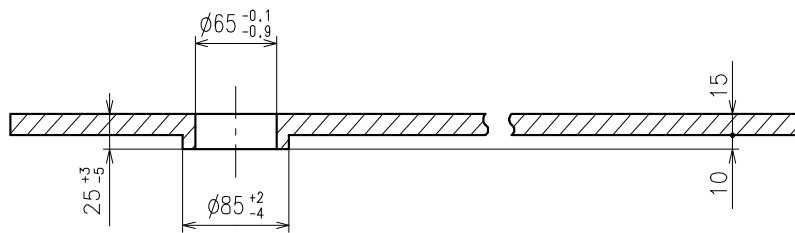

Hands Dimension-3 / 针尺寸-3

Date : 12/Dec./'16

Rev. : 01

Minute hand / 分针

Hour hand / 时针

2 Hands

2 针

AL20E	VX19E
Y120E	VX3KE
Y120G	VX50E
	VX89E