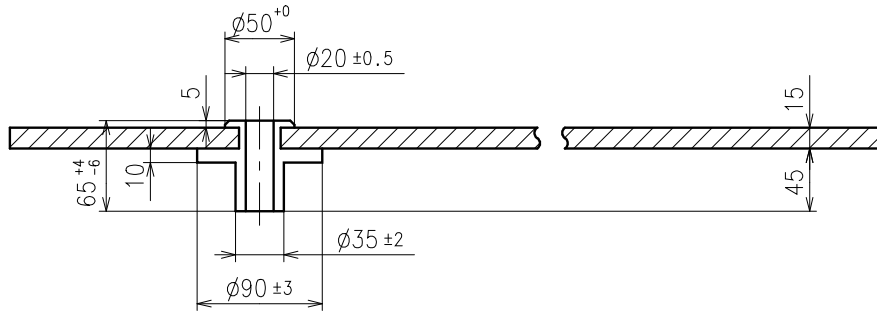

Hands Dimension-1 / 针尺寸-1

Date : 12/Dec./16

Rev. : 01

Second hand / 秒针

Minute hand / 分针