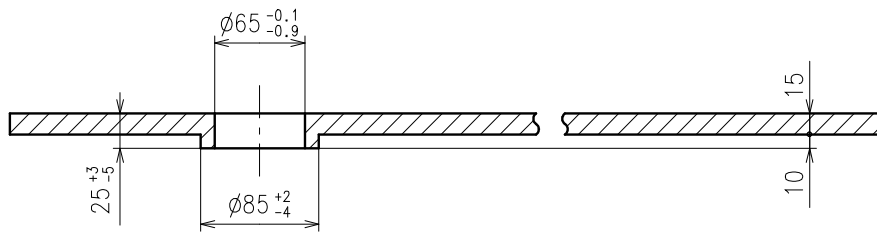

Hands Dimension / 针尺寸

Date: 2/May/'17

Items 项目	Type 类型	Caliber 机芯型号	Rev. 修订	Page 页码
Hands Dimension-1 针尺寸-1	3 Hands 3 针	AL, Y12, AS, VX, VS	01	1
Hands Dimension-2 针尺寸-2	2 Hands with Eyes 3 Hands with Eyes 2针多功能 3针多功能	VX, VR, VL	04	2
Hands Dimension-3 针尺寸-3	2 Hands 2 针	AL, Y12, VX	01	3
Hands Dimension-4 针尺寸-4	3 Hands 3 针	AL	01	4
Hands Dimension-5 针尺寸-5	3 Hands 3 针	VS1	02	5
Hands Dimension-6 针尺寸-6	3 Hands with Eyes 3针多功能	YM, VS7	02	6
Hands Dimension-7 针尺寸-7	2 Hands 2 针	VX0, VX1	01	7
Hands Dimension-8 针尺寸-8	2 Hands 2 针	YL	01	8

Hands Dimension-1 / 针尺寸-1

Date : 12/Dec./16

Rev. : 01

Second hand / 秒针

Minute hand / 分针

Hour hand / 时针

3 Hands

3 针