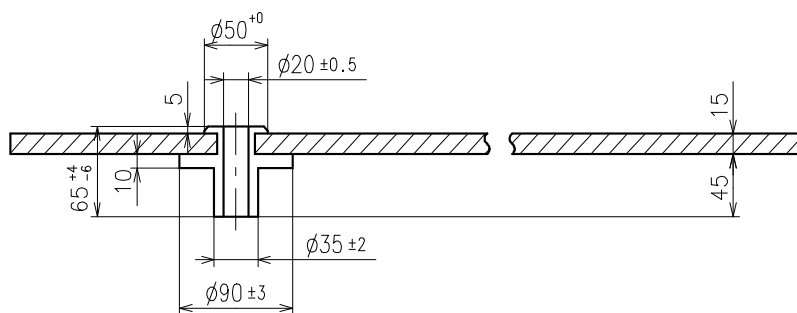

Hands Dimension-2 / 针尺寸-2

Date : 28/Feb./'18

Rev. : 06

Second hand / 秒针