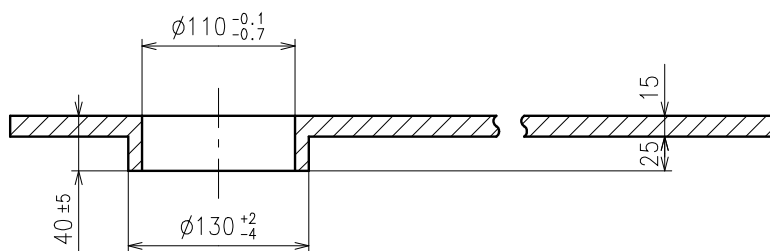

Hands Dimension / 针尺寸

Date: 27/Apr./'18

Items 项目	Type 类型	Caliber 机芯型号	Rev. 修订	Page 页码
Hands Dimension-1 针尺寸-1	3 Hands 3 针	AL, Y12, AS, VX, VS	02	1
Hands Dimension-2 针尺寸-2	2 Hands with Eyes 3 Hands with Eyes 2针多功能 3针多功能	VX, VR,VL	06	2
Hands Dimension-3 针尺寸-3	2 Hands 2 针	AL, Y12, VX	01	3
Hands Dimension-4 针尺寸-4	3 Hands 3 针	AL	01	4
Hands Dimension-5 针尺寸-5	3 Hands 3 针	VS1	02	5
Hands Dimension-6 针尺寸-6	3 Hands with Eyes 3针多功能	YM,VS7	05	6
Hands Dimension-7 针尺寸-7	2 Hands 2 针	VX0, VX1	01	7
Hands Dimension-8 针尺寸-8	2 Hands 2 针	YL	01	8

Hands Dimension-1 / 针尺寸-1

Date : 31/Jul./17

Rev. : 02

Second hand / 秒针

Minute hand / 分针

Hour hand / 时针

3 Hands

3 针