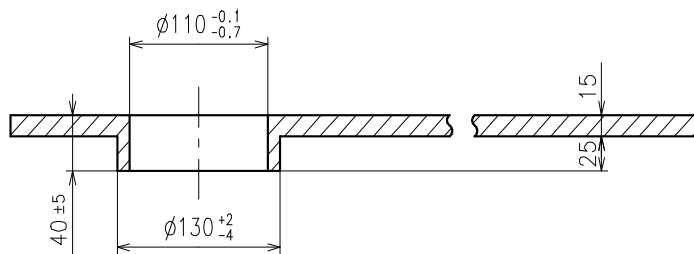

Hands Dimension-3 / 针尺寸-3

Date : 12/Dec./'16

Rev. : 01

Minute hand / 分针

Hour hand / 时针

2 Hands

2 针

AL20E	VX19E
Y120E	VX3KE
Y120G	VX50E
	VX89E