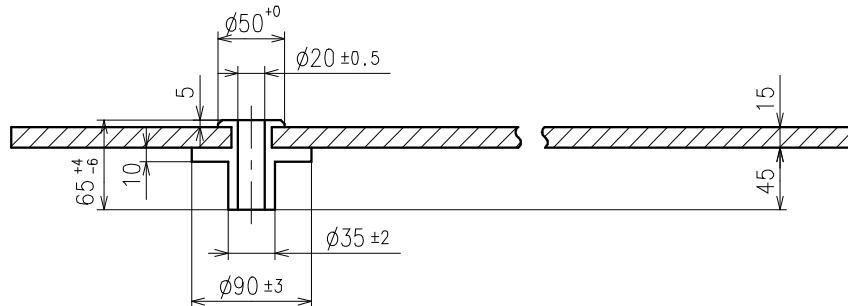

Hands Dimension-2 / 针尺寸-2

Date : 5/Apr./17

Rev. : 04

Second hand / 秒针