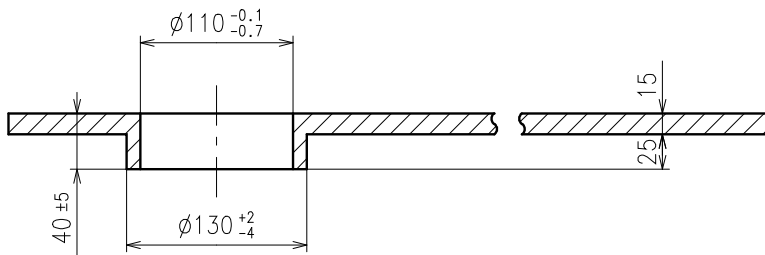

Hands Dimension / 针尺寸

Date: 2/May/'17

Items 项目	Type 类型	Caliber 机芯型号	Rev. 修订	Page 页码
Hands Dimension-1 针尺寸-1	3 Hands 3 针	AL, Y12, AS, VX, VS	01	1
Hands Dimension-2 针尺寸-2	2 Hands with Eyes 3 Hands with Eyes 2针多功能 3针多功能	VX, VR, VL	04	2
Hands Dimension-3 针尺寸-3	2 Hands 2 针	AL, Y12, VX	01	3
Hands Dimension-4 针尺寸-4	3 Hands 3 针	AL	01	4
Hands Dimension-5 针尺寸-5	3 Hands 3 针	VS1	02	5
Hands Dimension-6 针尺寸-6	3 Hands with Eyes 3针多功能	YM, VS7	02	6
Hands Dimension-7 针尺寸-7	2 Hands 2 针	VX0, VX1	01	7
Hands Dimension-8 针尺寸-8	2 Hands 2 针	YL	01	8

Hands Dimension-1 / 针尺寸-1

Date : 12/Dec./16

Rev. : 01

Second hand / 秒针

Minute hand / 分针

Hour hand / 时针

3 Hands

3 针