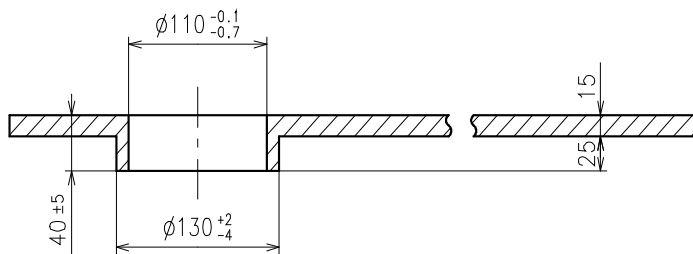

Hands Dimension-3 / 针尺寸-3

Date : 12/Dec./'16

Rev. : 01

Minute hand / 分针

Hour hand / 时针

2 Hands

2 针

AL20E	VX19E
Y120E	VX3KE
Y120G	VX50E
	VX89E