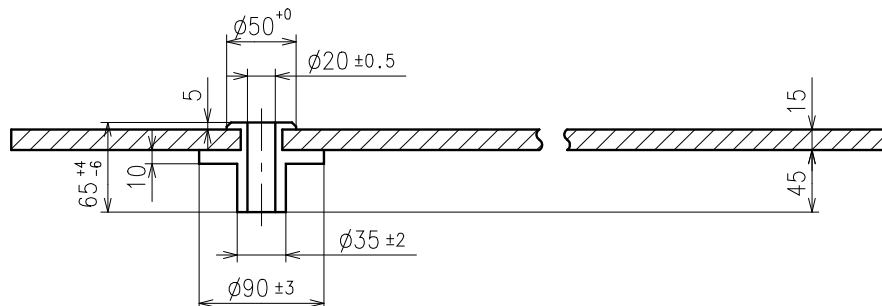

Hands Dimension-1 / 针尺寸-1

Date : 31/Jul./17

Rev. : 02

Second hand / 秒针

Minute hand / 分针