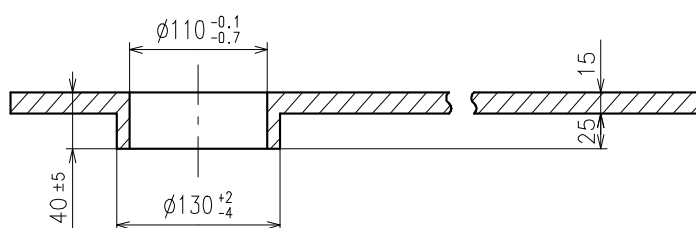

Hands Dimension-6 / 针尺寸-6

Date : 28/Feb./'18

Rev. : 04

Second hand / 秒针

Minute hand / 分针

Hour hand / 时针

Small hand / 小针

Small hand / 小针