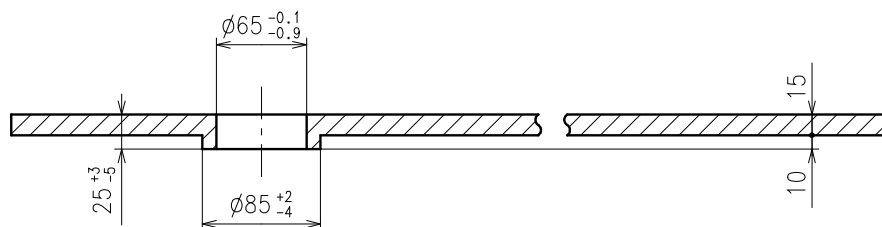

Hands Dimension / 针尺寸

Date: 27/Apr./'18

Items 项目	Type 类型	Caliber 机芯型号	Rev. 修订	Page 页码
Hands Dimension-1 针尺寸-1	3 Hands 3 针	AL, Y12, AS, VX, VS	02	1
Hands Dimension-2 针尺寸-2	2 Hands with Eyes 3 Hands with Eyes 2针多功能 3针多功能	VX, VR,VL	06	2
Hands Dimension-3 针尺寸-3	2 Hands 2 针	AL, Y12, VX	01	3
Hands Dimension-4 针尺寸-4	3 Hands 3 针	AL	01	4
Hands Dimension-5 针尺寸-5	3 Hands 3 针	VS1	02	5
Hands Dimension-6 针尺寸-6	3 Hands with Eyes 3针多功能	YM,VS7	05	6
Hands Dimension-7 针尺寸-7	2 Hands 2 针	VX0, VX1	01	7
Hands Dimension-8 针尺寸-8	2 Hands 2 针	YL	01	8

Hands Dimension-1 / 针尺寸-1

Date : 31/Jul./17

Rev. : 02

Second hand / 秒针

Minute hand / 分针

Hour hand / 时针

3 Hands

3 针