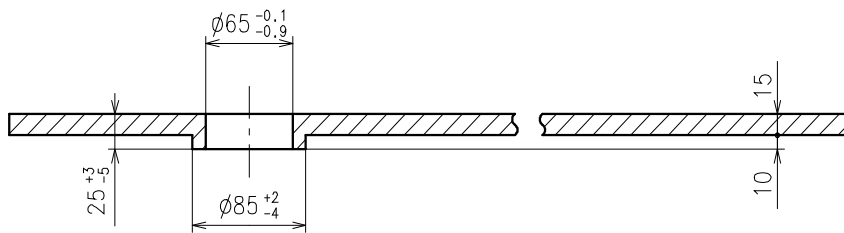

Hands Dimension-3 / 针尺寸-3

Date : 12/Dec./16

Rev. : 01

Minute hand / 分针

Hour hand / 时针

2 Hands

2 针

AL20E	VX19E
Y120E	VX3KE
Y120G	VX50E
	VX89E